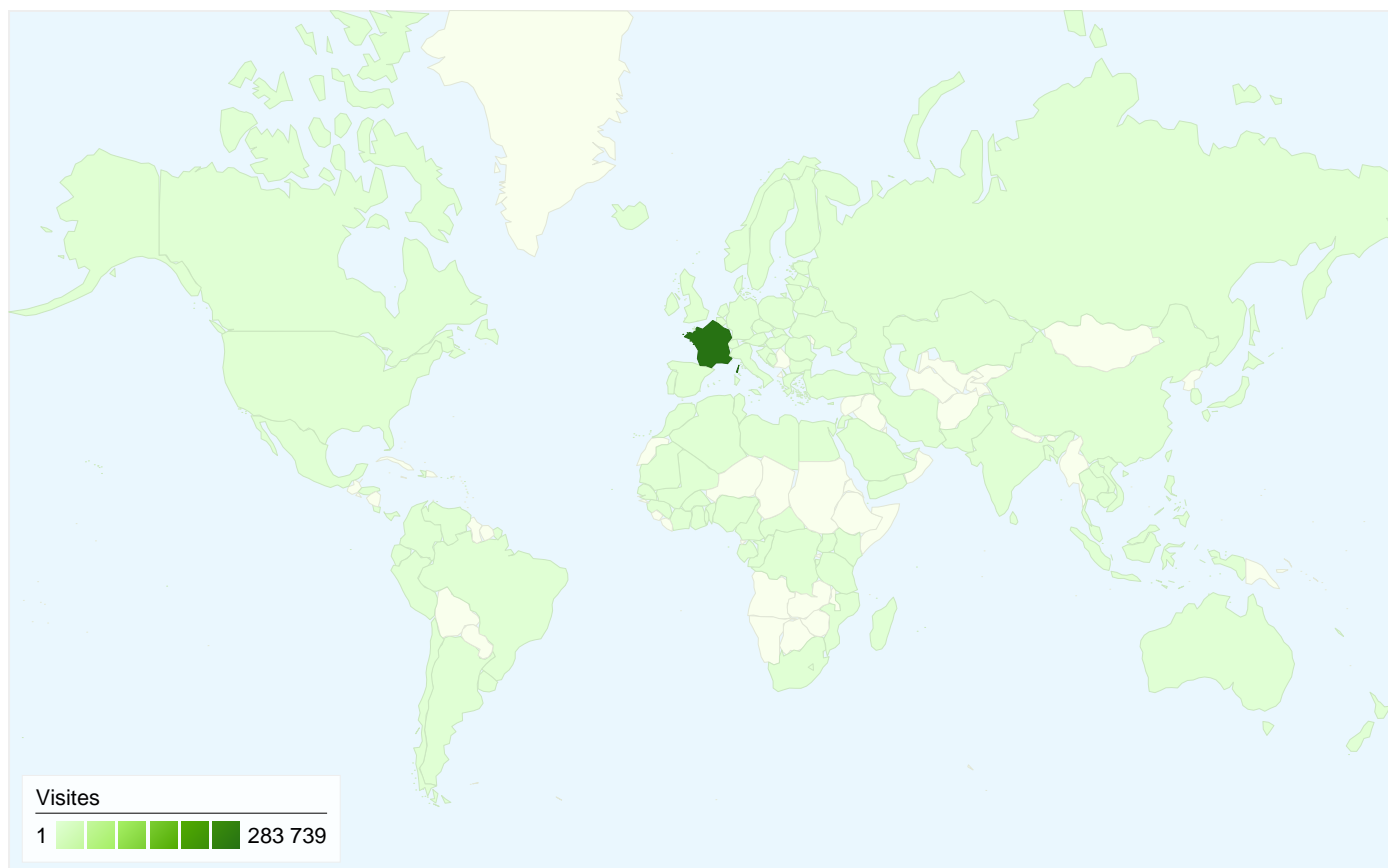

Pages vues, tous visiteurs confondus

75 866 internautes ont visité ce site.

 **294 452** Visites

 **75 866** Visiteurs uniques absolus

 **786 134** Pages vues

 **2,67** Nombre moyen de pages vues

 **00:02:34** Temps passé sur le site

Vue d'ensemble des sources de trafic

Comparaison avec : Site

L'ensemble des sources de trafic a généré 294 452 visites au total.

 37,37 % Trafic direct

 10,84 % Sites de référence

 51,78 % Moteurs de recherche

294 452 visites, provenant de 134 pays/territoires.

Fréquentation du site

Visites	Pages par visite	Temps moyen passé sur le site	Nouvelles visites (en %)	Taux de rebond	
294 452 Total du site (en %) : 100,00 %	2,67 Moyenne du site : 2,67 (0,00 %)	00:02:34 Moyenne du site : 00:02:34 (0,00 %)	23,63 % Moyenne du site : 23,60 % (0,13 %)	49,44 % Moyenne du site : 49,44 % (0,00 %)	
Pays/Territoire	Visites	Pages par visite	Temps moyen passé sur le site	Nouvelles visites (en %)	Taux de rebond
France	283 739	2,66	00:02:34	22,96 %	49,41 %
United Kingdom	1 365	2,99	00:03:22	32,82 %	45,93 %
Belgium	1 156	2,10	00:02:58	32,44 %	63,24 %
United States	1 027	2,67	00:03:37	26,87 %	55,99 %
Spain	845	2,17	00:01:26	26,39 %	62,96 %
Germany	589	3,39	00:02:56	54,84 %	46,69 %
Senegal	486	2,74	00:03:15	28,19 %	52,67 %
Argentina	454	3,15	00:03:33	27,75 %	43,39 %
Canada	287	1,98	00:00:59	61,32 %	62,37 %
Netherlands	250	2,61	00:01:21	47,20 %	34,80 %