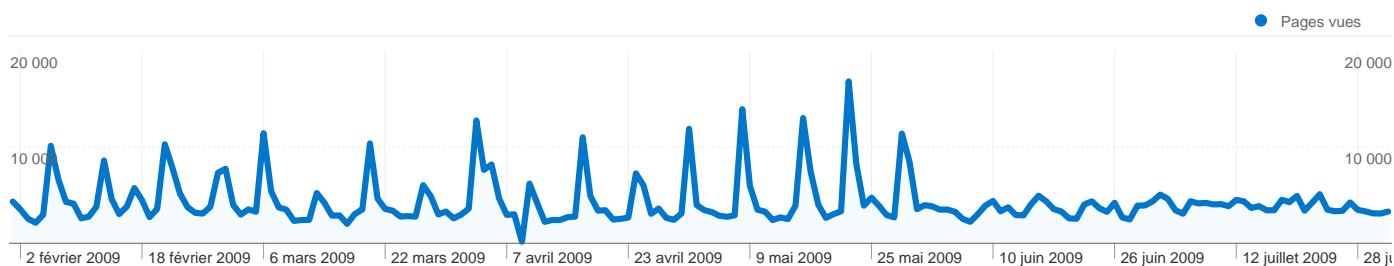

Les pages de ce site ont été consultées 786 134 fois au total.

786 134 Pages vues

568 603 Consultations uniques

49,44 % Taux de rebond

Pages les plus consultées

Pages	Pages vues	Pages vues (en %)
/	423 373	53,86 %
/post/2008/09/09/Classement	27 901	3,55 %
/category/Effectif	16 076	2,04 %
/category/National	12 382	1,58 %
/post/2008/10/20/Presentation-de-l-equipe-des-13-ans-PH	9 045	1,15 %