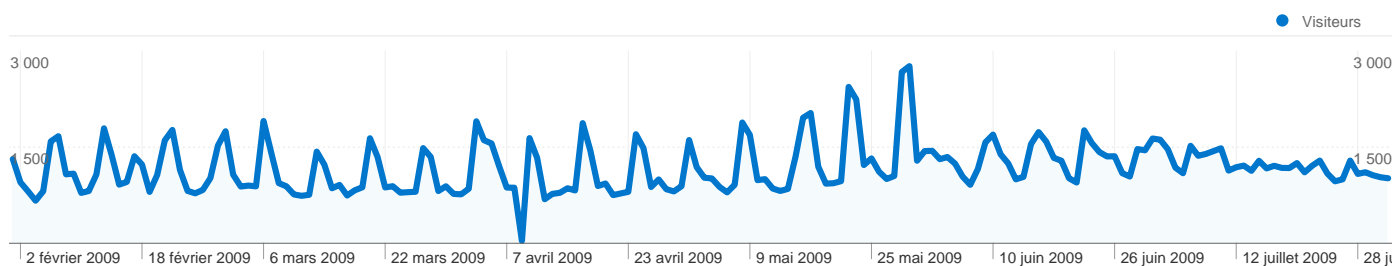

Fréquentation du site

294 452 Visites

49,44 % Taux de rebond

786 134 Pages vues

00:02:34 Temps moyen passé sur le site

2,67 Pages par visite

23,60 % Nouvelles visites (en %)

Vue d'ensemble des visiteurs

Synthèse géographique world

Vue d'ensemble des sources de trafic

Vue d'ensemble du contenu

Pages	Pages vues	Pages vues (en %)
/	423 373	53,86 %
/post/2008/09/09/Classement	27 901	3,55 %
/category/Effectif	16 076	2,04 %
/category/National	12 382	1,58 %
/post/2008/10/20/Presentation-	9 045	1,15 %

Pages vues, tous visiteurs confondus

75 866 internautes ont visité ce site.

 **294 452** Visites

 **75 866** Visiteurs uniques absolus

 **786 134** Pages vues

 **2,67** Nombre moyen de pages vues

 **00:02:34** Temps passé sur le site

Vue d'ensemble des sources de trafic

Comparaison avec : Site

L'ensemble des sources de trafic a généré 294 452 visites au total.

 37,37 % Trafic direct

 10,84 % Sites de référence

 51,78 % Moteurs de recherche