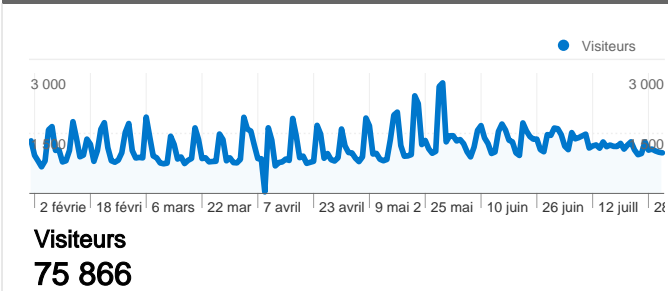

Fréquentation du site

294 452 Visites

49,44 % Taux de rebond

786 134 Pages vues

00:02:34 Temps moyen passé sur le site

2,67 Pages par visite

23,60 % Nouvelles visites (en %)

Vue d'ensemble des visiteurs

Synthèse géographique world

Vue d'ensemble des sources de trafic

Vue d'ensemble du contenu

Pages	Pages vues	Pages vues (en %)
/	423 373	53,86 %
/post/2008/09/09/Classement	27 901	3,55 %
/category/Effectif	16 076	2,04 %
/category/National	12 382	1,58 %
/post/2008/10/20/Presentation-	9 045	1,15 %

Pages vues, tous visiteurs confondus

75 866 internautes ont visité ce site.

 **294 452** Visites

 **75 866** Visiteurs uniques absolus

 **786 134** Pages vues

 **2,67** Nombre moyen de pages vues

 **00:02:34** Temps passé sur le site

Vue d'ensemble des sources de trafic

Comparaison avec : Site

L'ensemble des sources de trafic a généré 294 452 visites au total.

 37,37 % Trafic direct

 10,84 % Sites de référence

 51,78 % Moteurs de recherche