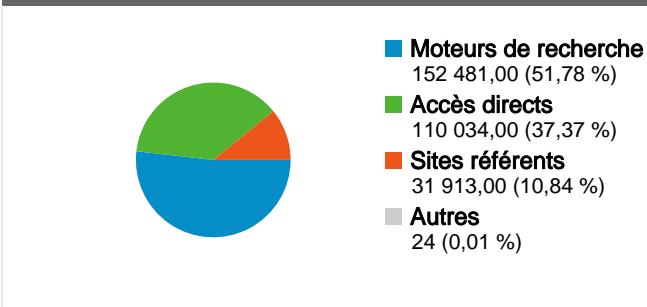

Fréquentation du site

294 452 Visites

49,44 % Taux de rebond

786 134 Pages vues

00:02:34 Temps moyen passé sur le site

2,67 Pages par visite

23,60 % Nouvelles visites (en %)

Vue d'ensemble des visiteurs

Synthèse géographique world

Vue d'ensemble des sources de trafic

Vue d'ensemble du contenu

Pages	Pages vues	Pages vues (en %)
/	423 373	53,86 %
/post/2008/09/09/Classement	27 901	3,55 %
/category/Effectif	16 076	2,04 %
/category/National	12 382	1,58 %
/post/2008/10/20/Presentation-	9 045	1,15 %

Pages vues, tous visiteurs confondus

75 866 internautes ont visité ce site.

 **294 452** Visites

 **75 866** Visiteurs uniques absolus

 **786 134** Pages vues

 **2,67** Nombre moyen de pages vues

 **00:02:34** Temps passé sur le site

Vue d'ensemble des sources de trafic

Comparaison avec : Site

L'ensemble des sources de trafic a généré 294 452 visites au total.

 37,37 % Trafic direct

 10,84 % Sites de référence

 51,78 % Moteurs de recherche