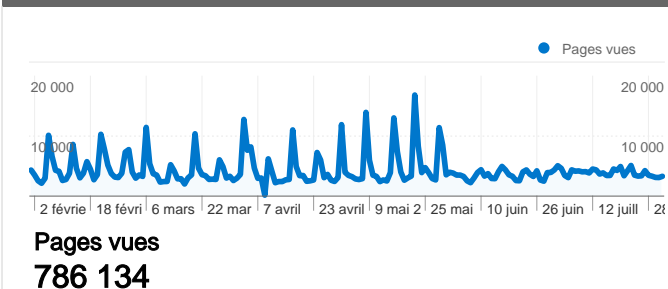

Fréquentation du site

294 452 Visites

49,44 % Taux de rebond

786 134 Pages vues

00:02:34 Temps moyen passé sur le site

2,67 Pages par visite

23,60 % Nouvelles visites (en %)

Vue d'ensemble des visiteurs

Synthèse géographique world

Vue d'ensemble des sources de trafic

Vue d'ensemble du contenu

Pages	Pages vues	Pages vues (en %)
/	423 373	53,86 %
/post/2008/09/09/Classement	27 901	3,55 %
/category/Effectif	16 076	2,04 %
/category/National	12 382	1,58 %
/post/2008/10/20/Presentation-	9 045	1,15 %

Pages vues, tous visiteurs confondus

75 866 internautes ont visité ce site.

 **294 452** Visites

 **75 866** Visiteurs uniques absolus

 **786 134** Pages vues

 **2,67** Nombre moyen de pages vues

 **00:02:34** Temps passé sur le site

Vue d'ensemble des sources de trafic

Comparaison avec : Site

L'ensemble des sources de trafic a généré 294 452 visites au total.

 37,37 % Trafic direct

 10,84 % Sites de référence

 51,78 % Moteurs de recherche