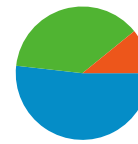

Vue d'ensemble des sources de trafic

Comparaison avec : Site

L'ensemble des sources de trafic a généré 294 452 visites au total.

 37,37 % Trafic direct

 10,84 % Sites de référence

 51,78 % Moteurs de recherche