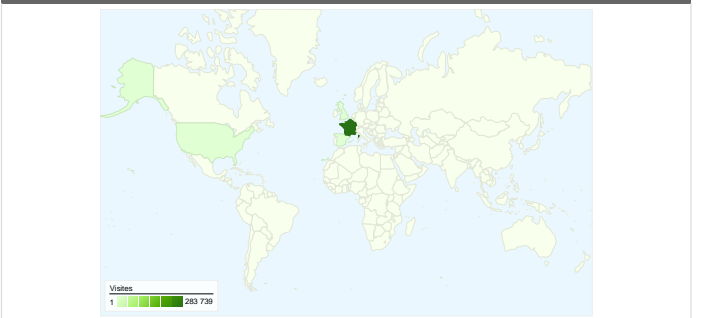

Synthèse géographique world

Vue d'ensemble des sources de trafic

Vue d'ensemble du contenu

Pages	Pages vues	Pages vues (en %)
/	423 373	53,86 %
/post/2008/09/09/Classement	27 901	3,55 %
/category/Effectif	16 076	2,04 %
/category/National	12 382	1,58 %
/post/2008/10/20/Presentation-	9 045	1,15 %

Pages vues, tous visiteurs confondus

75 866 internautes ont visité ce site.

 **294 452** Visites

 **75 866** Visiteurs uniques absolus

 **786 134** Pages vues

 **2,67** Nombre moyen de pages vues

 **00:02:34** Temps passé sur le site

Vue d'ensemble des sources de trafic

Comparaison avec : Site

L'ensemble des sources de trafic a généré 294 452 visites au total.

 37,37 % Trafic direct

 10,84 % Sites de référence

 51,78 % Moteurs de recherche

294 452 visites, provenant de 134 pays/territoires.

Fréquentation du site

Visites	Pages par visite	Temps moyen passé sur le site	Nouvelles visites (en %)	Taux de rebond	
294 452 Total du site (en %) : 100,00 %	2,67 Moyenne du site : 2,67 (0,00 %)	00:02:34 Moyenne du site : 00:02:34 (0,00 %)	23,63 % Moyenne du site : 23,60 % (0,13 %)	49,44 % Moyenne du site : 49,44 % (0,00 %)	
Pays/Territoire	Visites	Pages par visite	Temps moyen passé sur le site	Nouvelles visites (en %)	Taux de rebond
France	283 739	2,66	00:02:34	22,96 %	49,41 %
United Kingdom	1 365	2,99	00:03:22	32,82 %	45,93 %
Belgium	1 156	2,10	00:02:58	32,44 %	63,24 %
United States	1 027	2,67	00:03:37	26,87 %	55,99 %
Spain	845	2,17	00:01:26	26,39 %	62,96 %
Germany	589	3,39	00:02:56	54,84 %	46,69 %
Senegal	486	2,74	00:03:15	28,19 %	52,67 %
Argentina	454	3,15	00:03:33	27,75 %	43,39 %
Canada	287	1,98	00:00:59	61,32 %	62,37 %
Netherlands	250	2,61	00:01:21	47,20 %	34,80 %