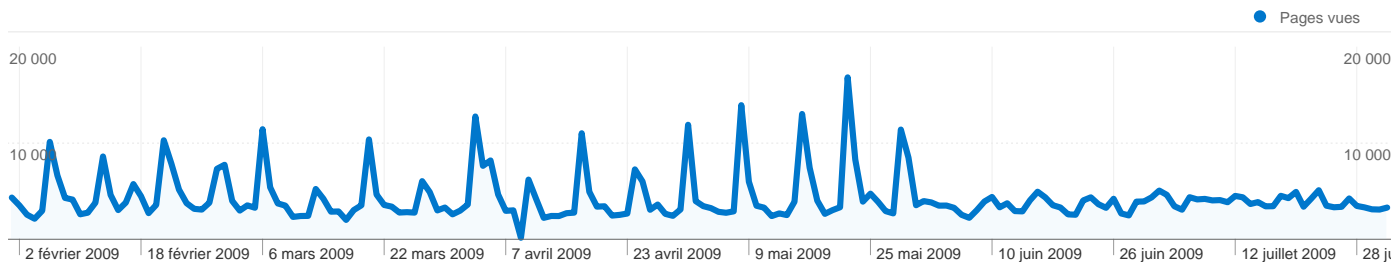

294 452 visites, provenant de 134 pays/territoires.

Fréquentation du site

Visites	Pages par visite	Temps moyen passé sur le site	Nouvelles visites (en %)	Taux de rebond	
294 452 Total du site (en %) : 100,00 %	2,67 Moyenne du site : 2,67 (0,00 %)	00:02:34 Moyenne du site : 00:02:34 (0,00 %)	23,63 % Moyenne du site : 23,60 % (0,13 %)	49,44 % Moyenne du site : 49,44 % (0,00 %)	
Pays/Territoire	Visites	Pages par visite	Temps moyen passé sur le site	Nouvelles visites (en %)	Taux de rebond
France	283 739	2,66	00:02:34	22,96 %	49,41 %
United Kingdom	1 365	2,99	00:03:22	32,82 %	45,93 %
Belgium	1 156	2,10	00:02:58	32,44 %	63,24 %
United States	1 027	2,67	00:03:37	26,87 %	55,99 %
Spain	845	2,17	00:01:26	26,39 %	62,96 %
Germany	589	3,39	00:02:56	54,84 %	46,69 %
Senegal	486	2,74	00:03:15	28,19 %	52,67 %
Argentina	454	3,15	00:03:33	27,75 %	43,39 %
Canada	287	1,98	00:00:59	61,32 %	62,37 %
Netherlands	250	2,61	00:01:21	47,20 %	34,80 %

De 1 à 10 sur 134

Les pages de ce site ont été consultées 786 134 fois au total.

 786 134 Pages vues

 568 603 Consultations uniques

 49,44 % Taux de rebond

Pages les plus consultées

Pages	Pages vues	Pages vues (en %)
/	423 373	53,86 %
/post/2008/09/09/Classement	27 901	3,55 %
/category/Effectif	16 076	2,04 %
/category/National	12 382	1,58 %
/post/2008/10/20/Presentation-de-l-equipe-des-13-ans-PH	9 045	1,15 %