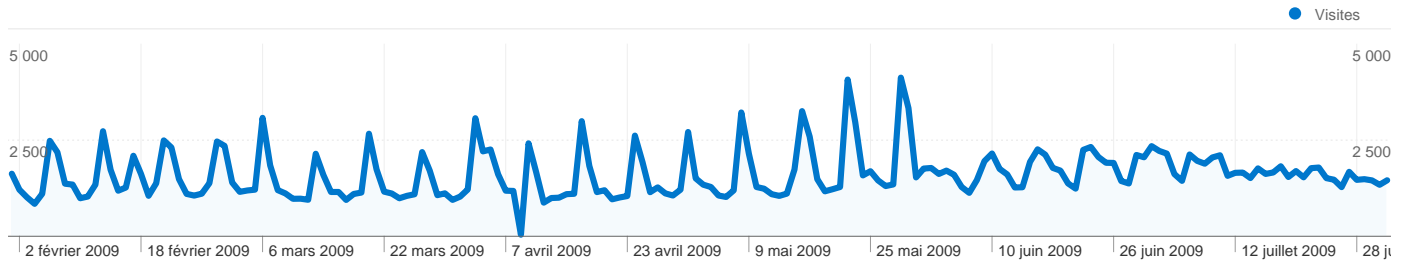

Pages vues, tous visiteurs confondus

75 866 internautes ont visité ce site.

 **294 452** Visites

 **75 866** Visiteurs uniques absolus

 **786 134** Pages vues

 **2,67** Nombre moyen de pages vues

 **00:02:34** Temps passé sur le site

 **49,44 %** Taux de rebond

 **23,60 %** Nouvelles visites

Profil technique

Navigateur	Visites	Visites (en %)	Vitesse de connexion	Visites	Visites (en %)
Internet Explorer	209 348	71,10 %	DSL	240 921	81,82 %
Firefox	71 966	24,44 %	Unknown	39 416	13,39 %
Safari	7 501	2,55 %	Cable	6 251	2,12 %
Chrome	3 714	1,26 %	T1	4 201	1,43 %
Opera	958	0,33 %	Dialup	3 321	1,13 %

Vue d'ensemble des sources de trafic

Comparaison avec : Site

L'ensemble des sources de trafic a généré 294 452 visites au total.

 37,37 % Trafic direct

 10,84 % Sites de référence

 51,78 % Moteurs de recherche